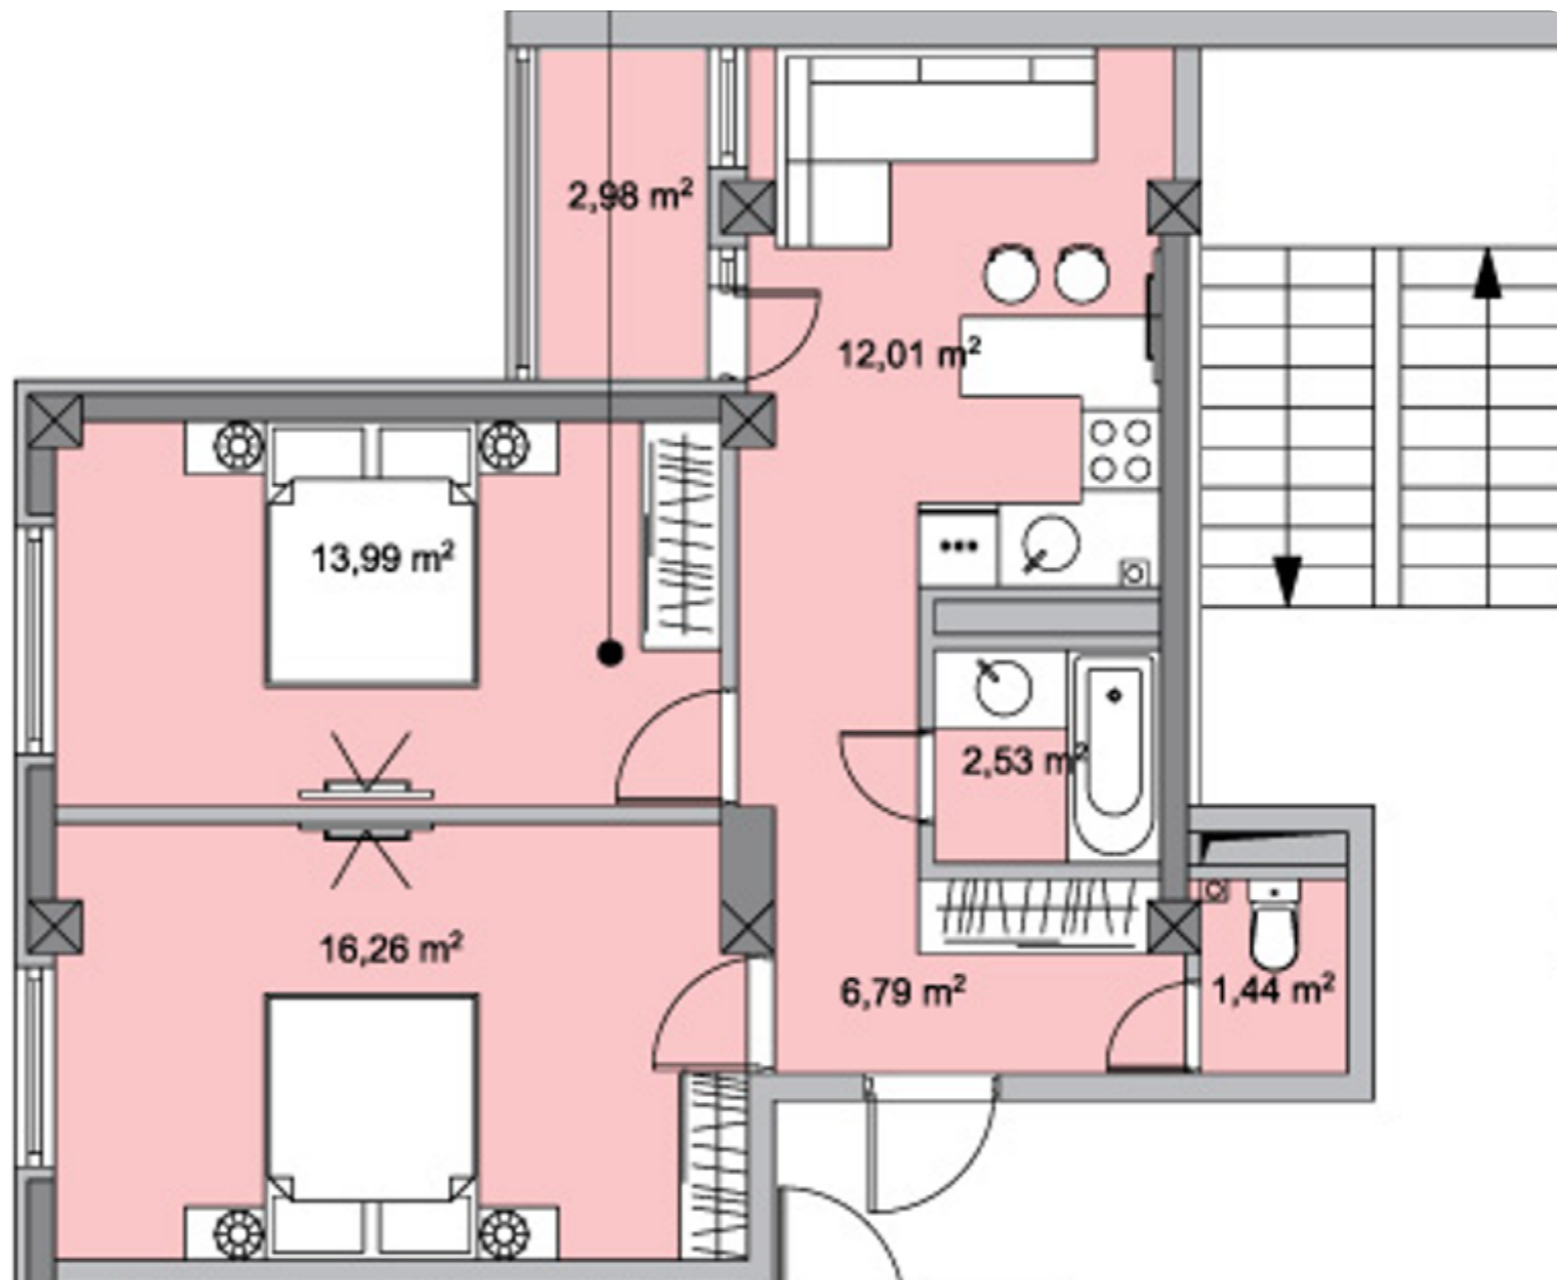

Descriere

TOATE OFERTELE DISPONIBILE LE GĂSIȚI

AICI www.topestate.md Spre

vânzare apartament cu suprafața de 56

m.p. localizat pe str. Sarmizegetusa

Compartimentare: - Antreu - 2 dormitoare -

Bucătărie - Living - Bloc sanitar separat

Beneficii: - Varianta albă - Geamuri termopan

- Încălzire autonomă - Izolare termică și

fonică - Ușă blindată - Ascensor - Teren de

joacă - Parcare subterană - Curte de tip închis

În imediată apropiere: - Magazin - Farmacie -

Grădiniță - Școală Acces facil la transportul

public în orice direcție a orașului. Comision

0% pentru cumpărători! Compania TOP

ESTATE vă ajută în procesul de vânzare-

cumpărare a unui imobil, teren sau spațiu

comercial, beneficiind de consultanță juridică

în domeniul imobiliar și accesarea unui credit

ipotecar.

Agent imobiliar

+37361000173