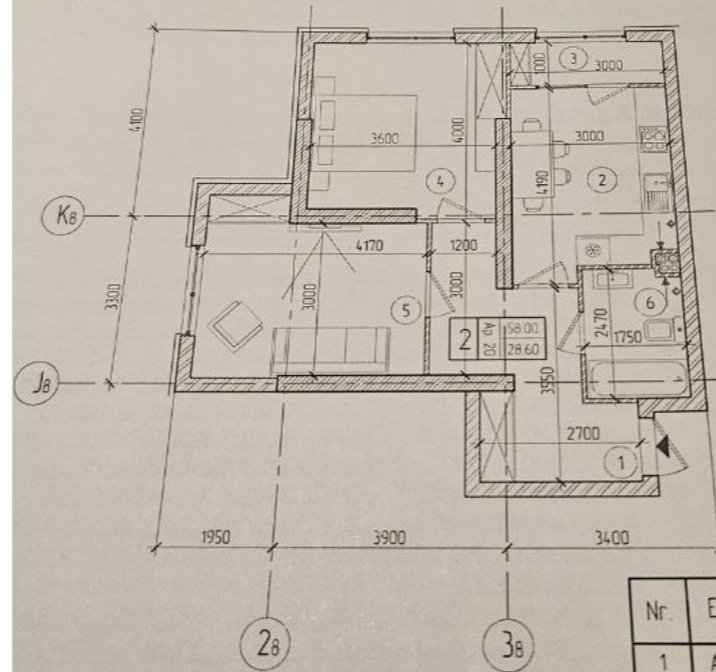

+37369772084  

Informații

ID	10930
Suprafață totală	58m ²
Nivelul	2
Număr de nivele	18
Balcon	1 balcon
Fond locativ	Cladire nouă
Tipul clădirii	Cărămidă
Starea apartamentului	La alb
Living	Apartament cu living

1/18

1

Moscovscaia Liubovi

Agent imobiliar

+37369772084

Plan apartament Nr. 2 odoi,
Eraj 1, cota 3.000 (bloc 8)

Adresa bunului imobil: mun. Chisinau,
sec. Botanica, sos. Muncesti, 94
Bloc 8, ap. 2
Modul de folosinta: locativ (apartament)
Suprafata totala: 58.00 m.p.
Suprafata locativa: 28.60 m.p.
Numar cadastral: 0100106.035.08.020

Schema amplasarii
blocurilor

Schema amplasarii
apartamentului la etaj

Nr.	Explicatie
1	Antreu-Hall
2	Bucatarie
3	Veranda
4	Dormitar
5	Salon
6	Bloc sanitar