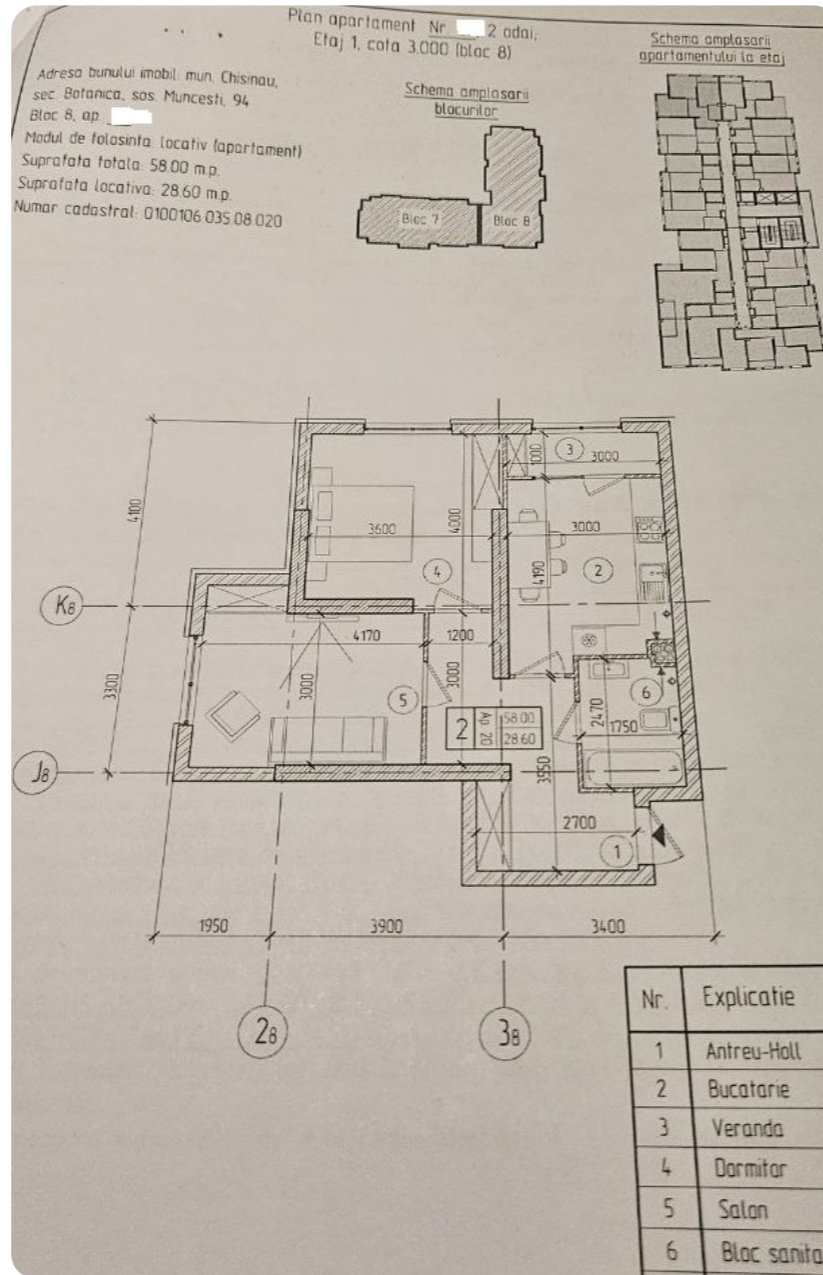

Avantajele

Încălzire autonomă

Geamuri termopan

Pardosea caldă

Geamuri panoramice

Ușă blindată

Ascensor

Teren de joacă

Moscovscaia Liubovi

Agent imobiliar

+37369772084