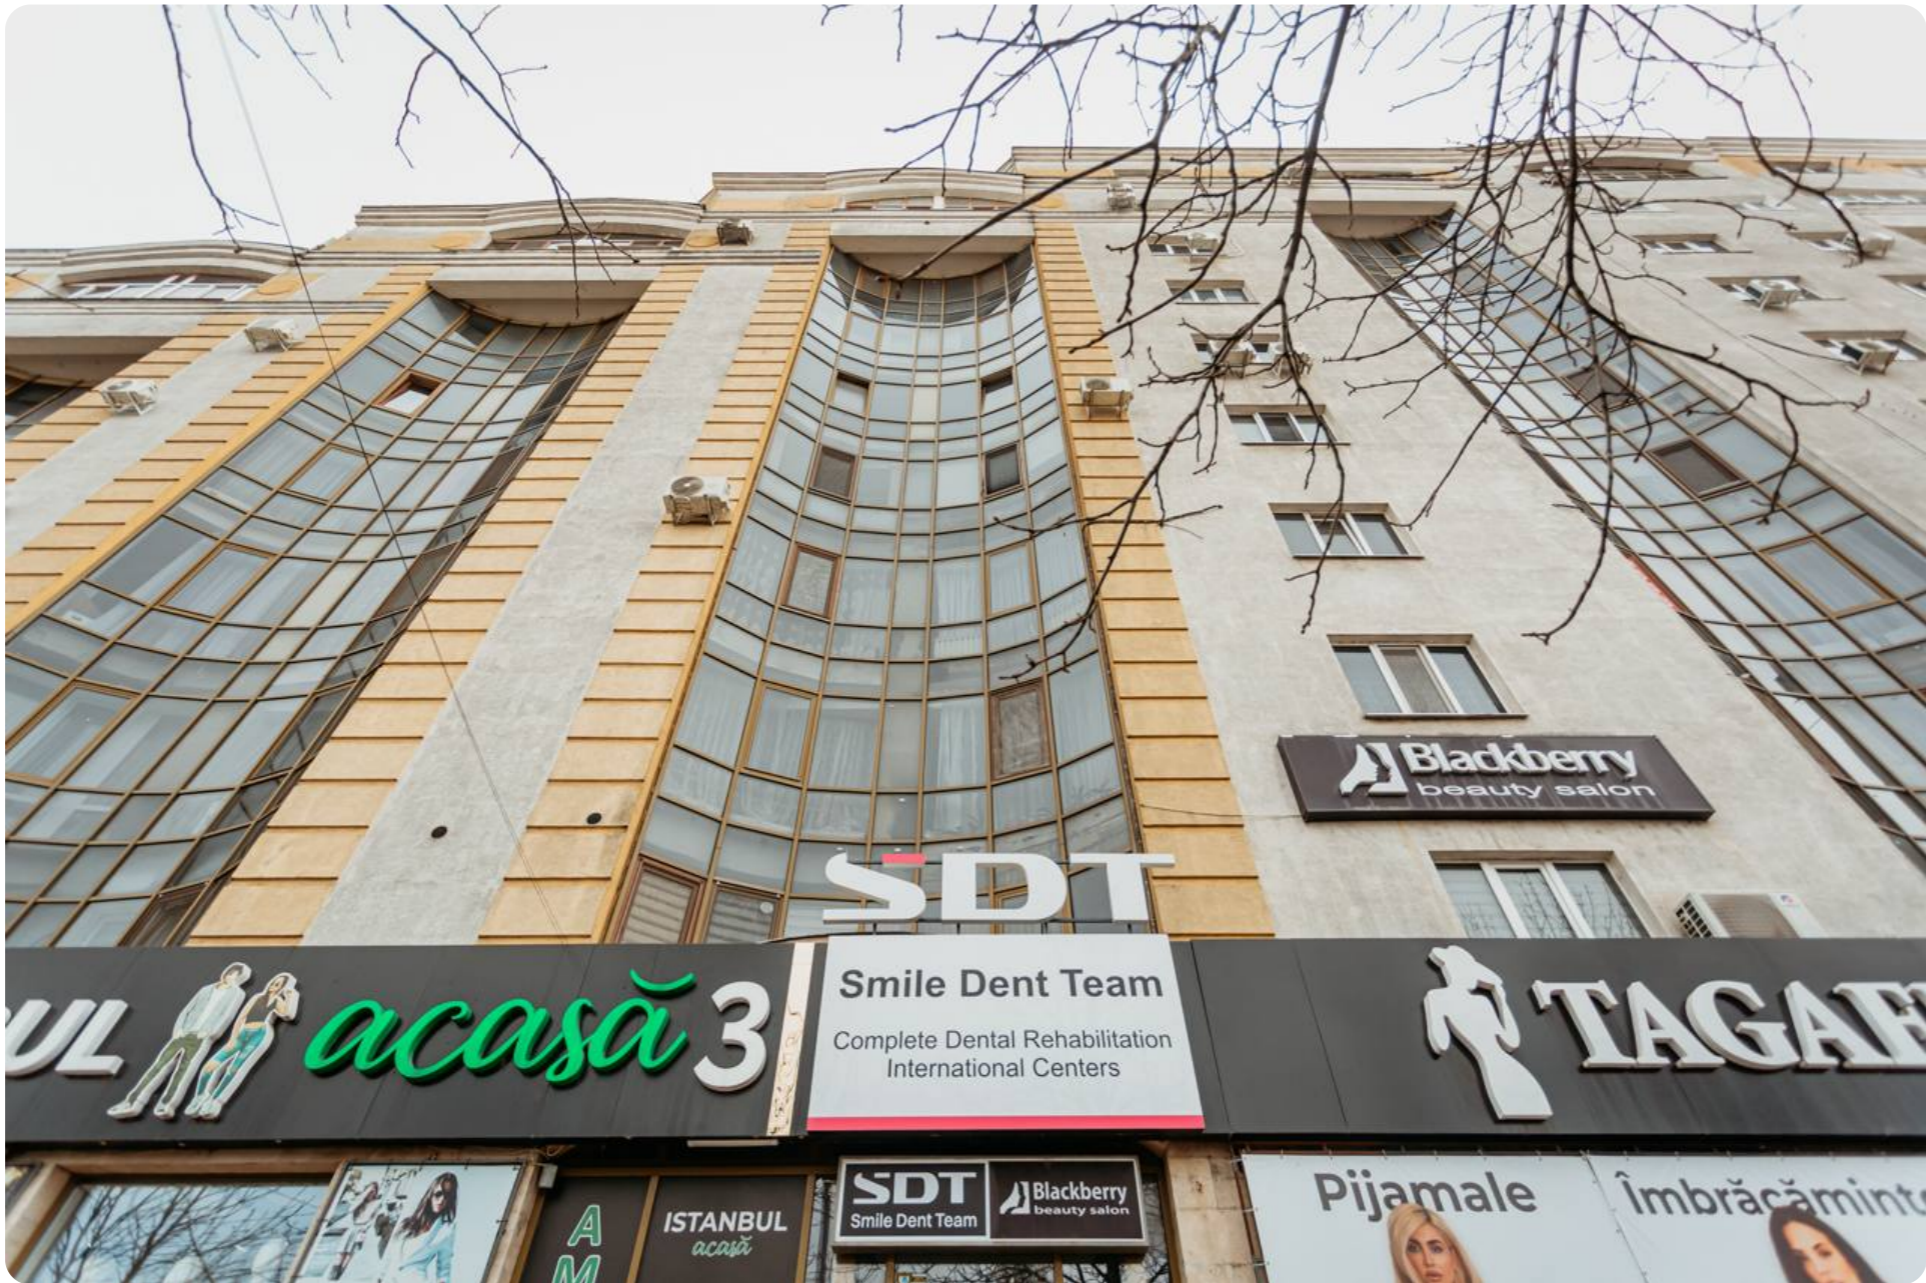

SDT

Blackberry
beauty salon

UL acasă 3

Smile Dent Team
Complete Dental Rehabilitation
International Centers

TAGAR

SDT
Smile Dent Team

Blackberry
beauty salon

Pijamale Îmbrăcămintă

AM
ISTANBUL
acasă