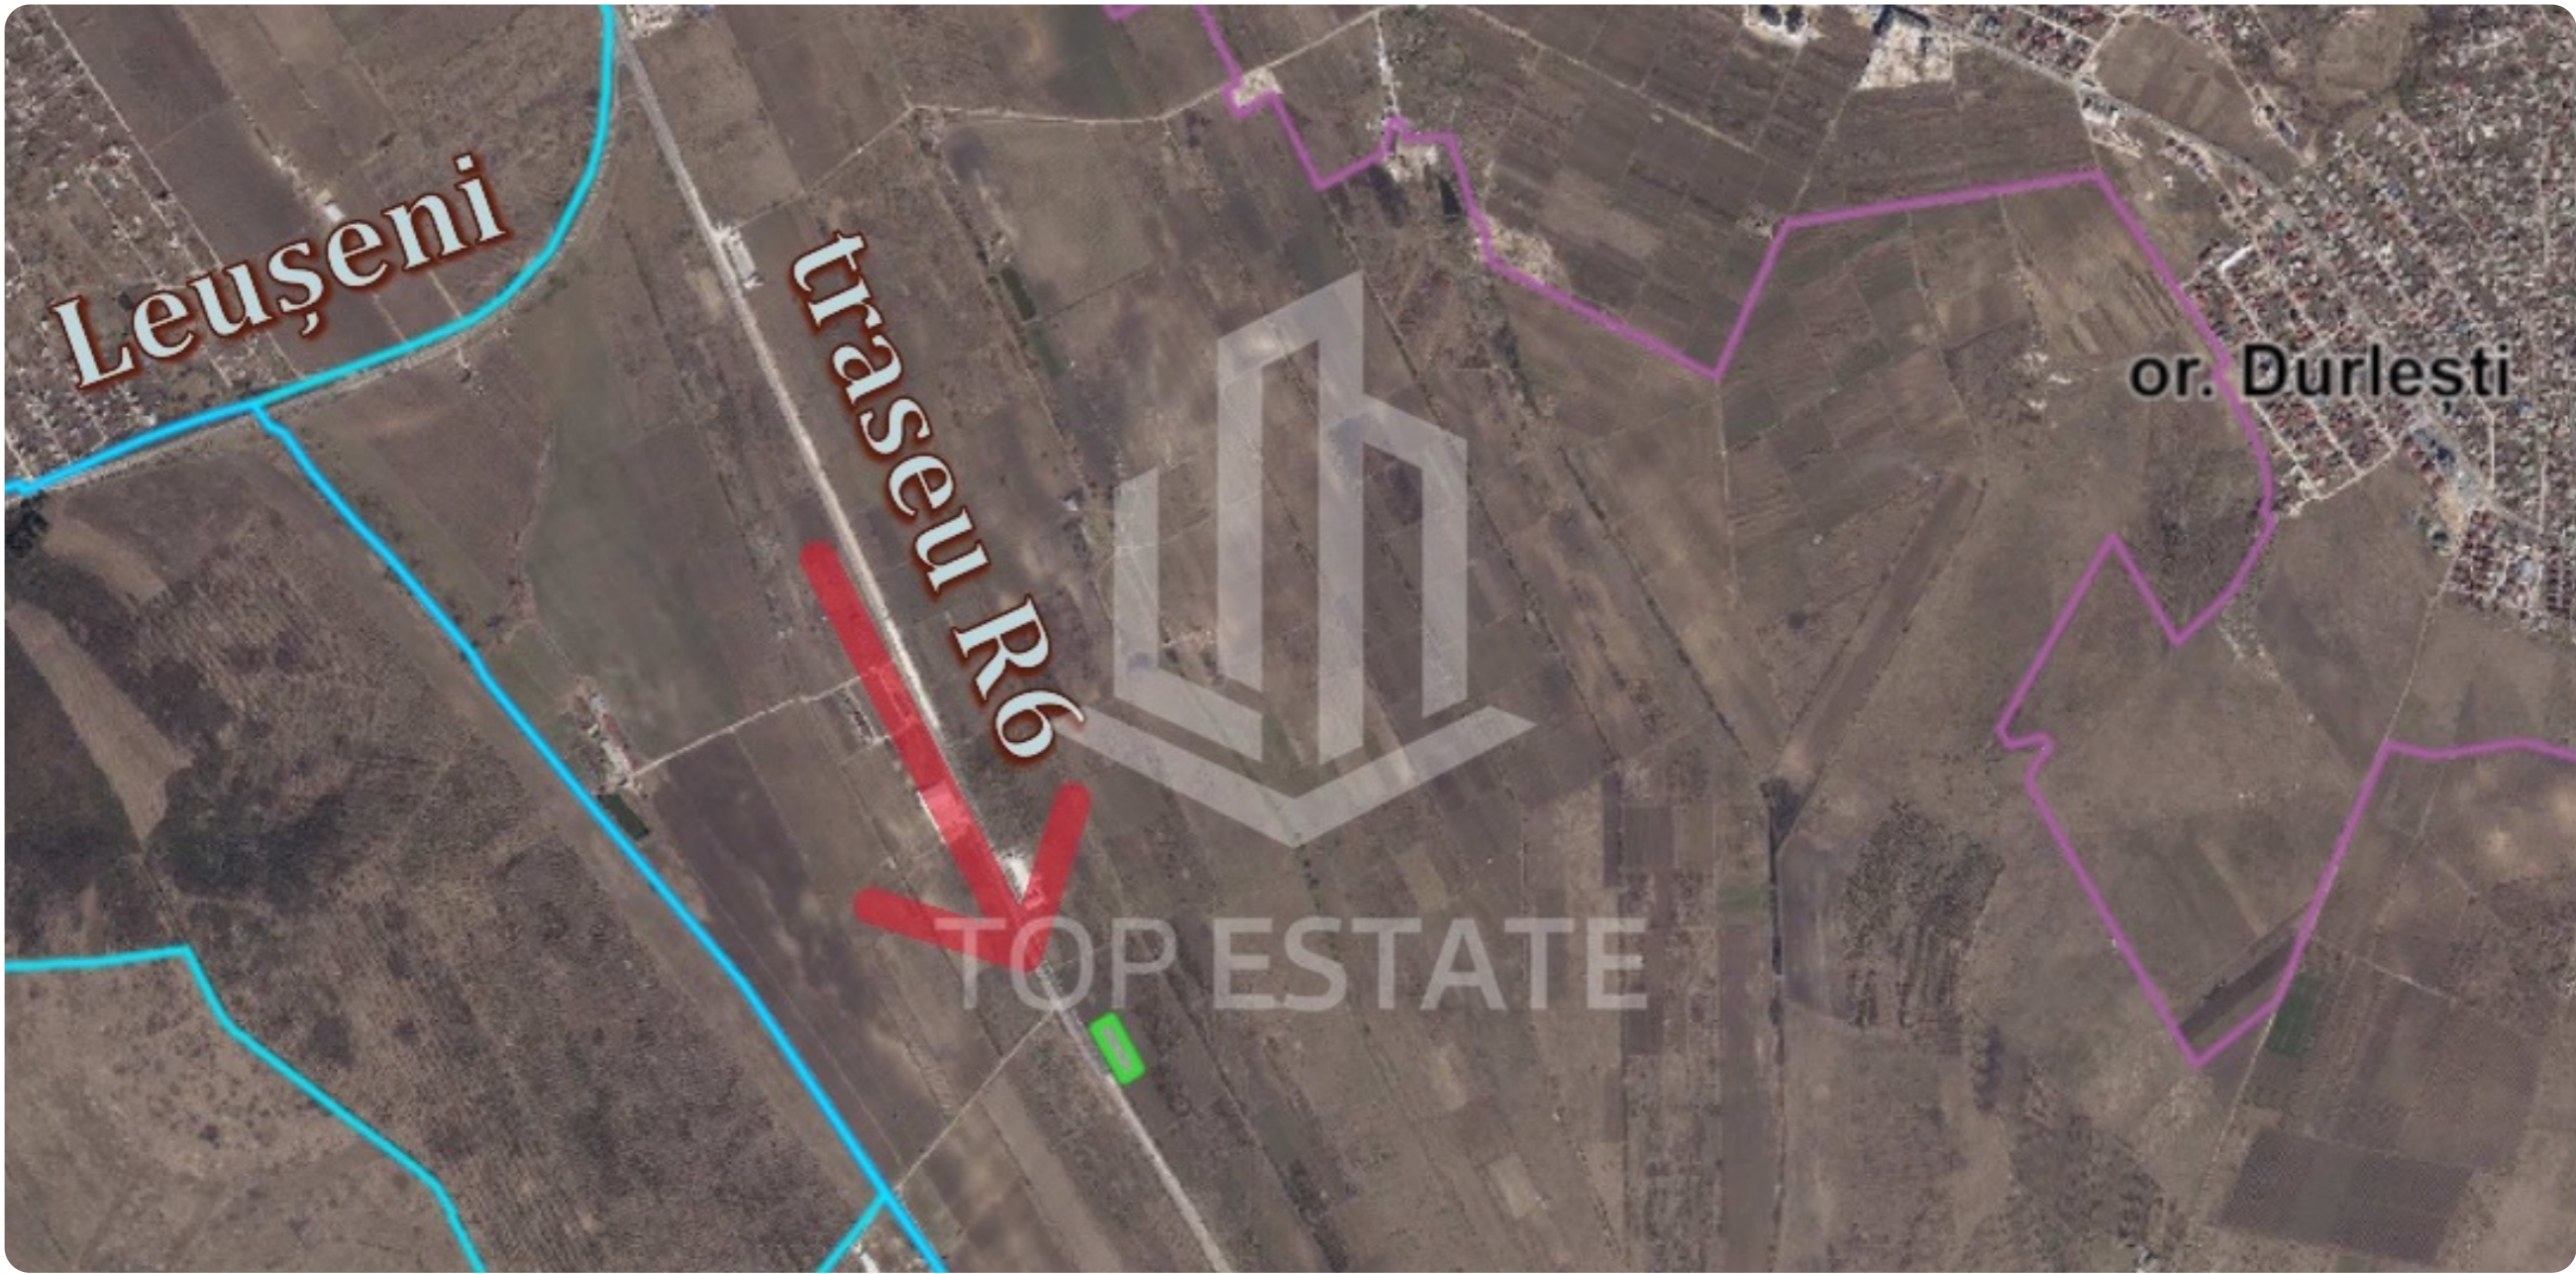

Leuşeni

Traseem R6

or. Durlleşti

TOP ESTATE