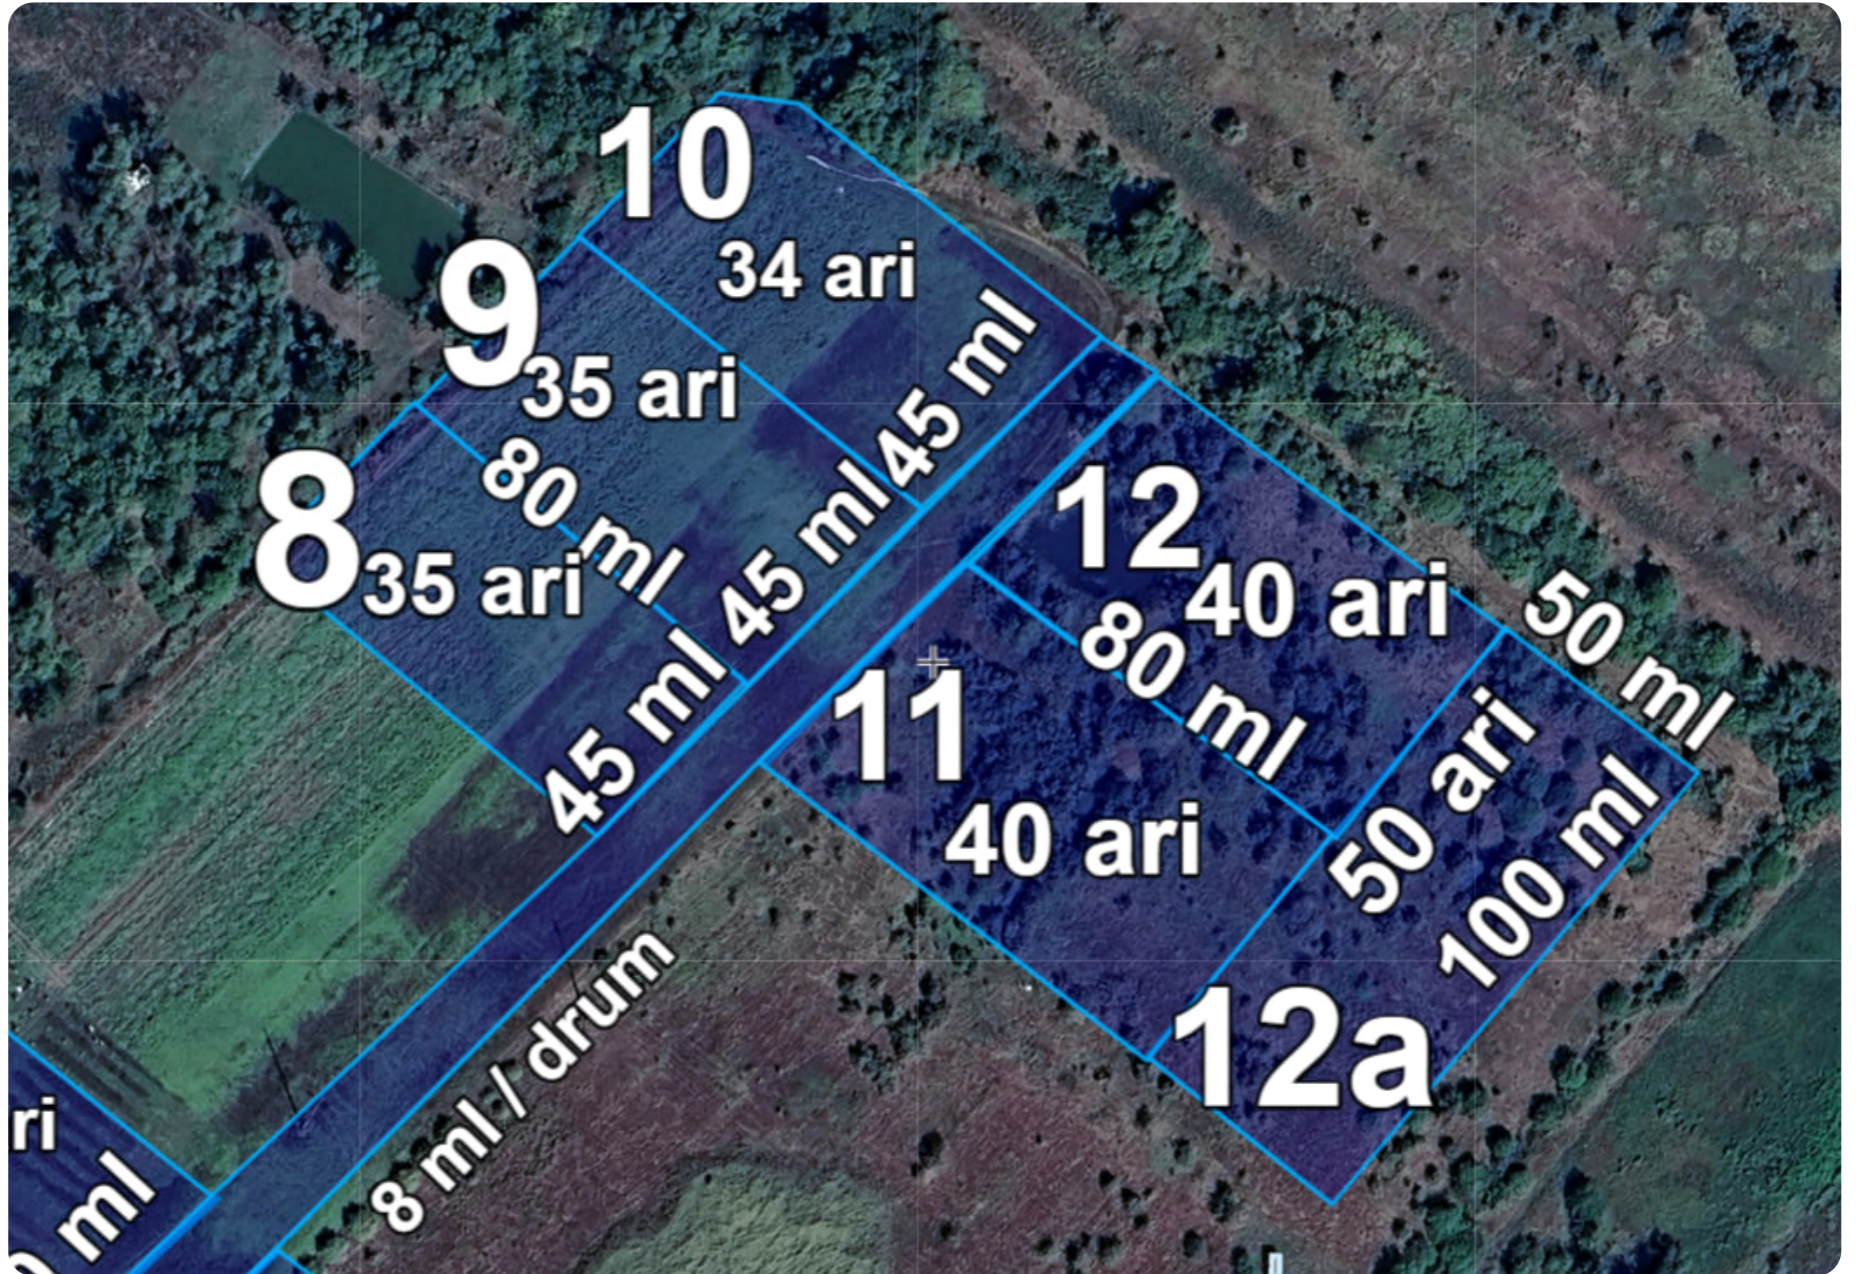

Informații

ID	10316
Suprafață totală	235 ari
Suprafața terenului	235 ari
Tip lot	Teren agricol

Trohin Victoria

Agent imobiliar

+37368683364