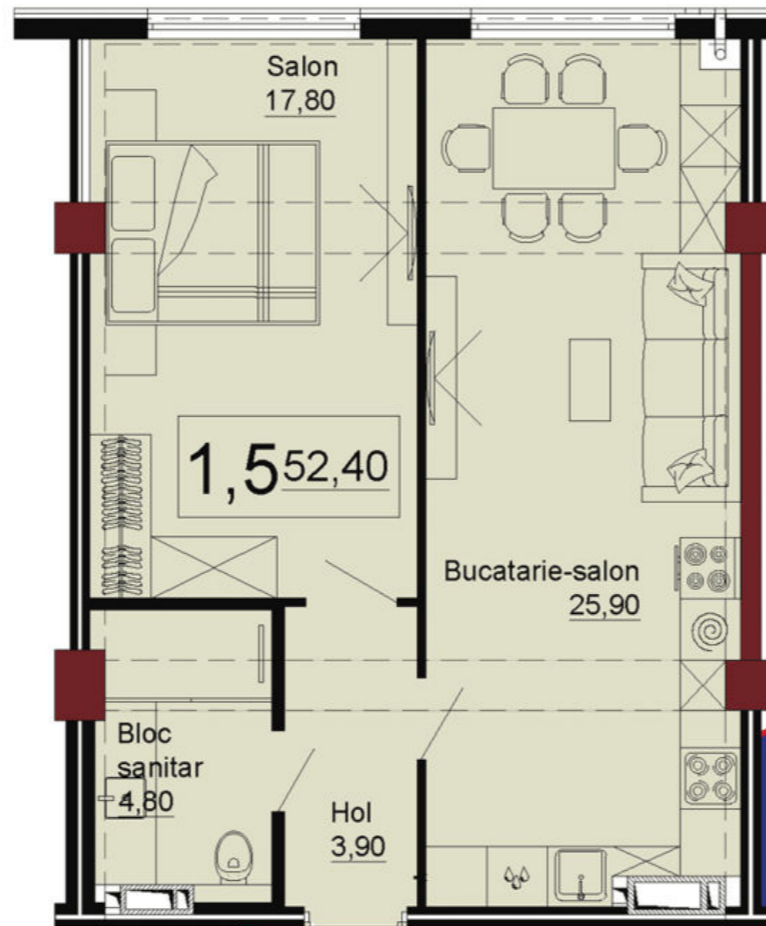

Avantajele

Încălzire autonomă

Geamuri termopan

Geamuri panoramice

Ușă blindată

Ascensor

Teren de joacă

Supraveghere video

Novițchi Irina

Agent imobiliar

+37368022294