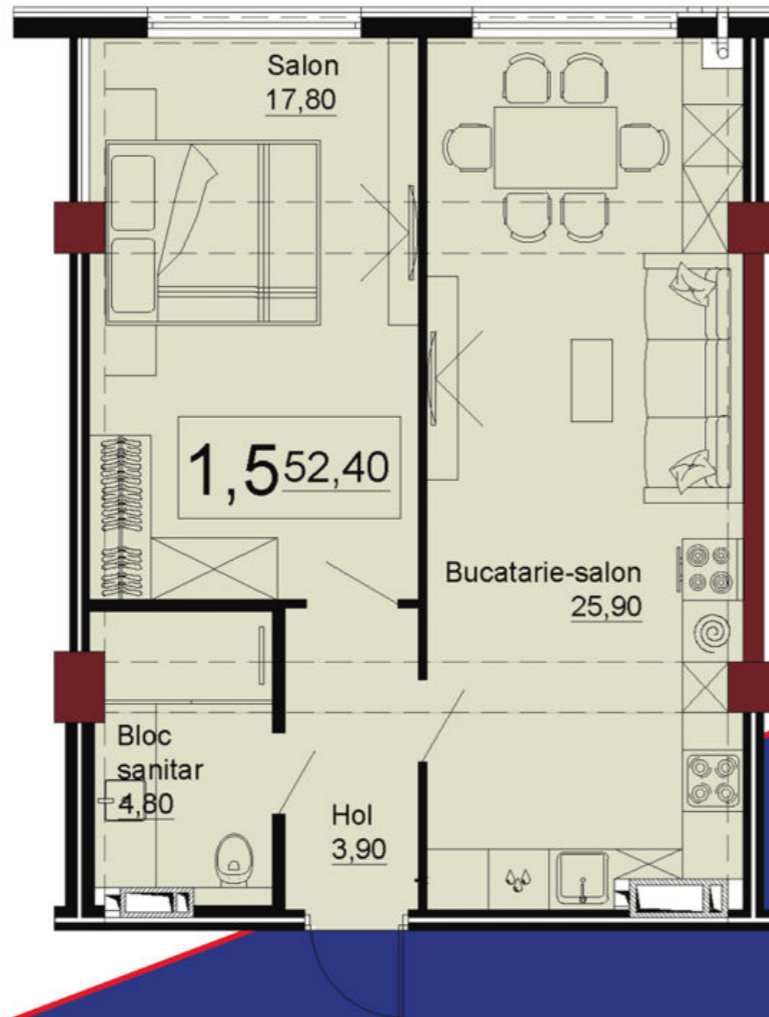

+37368022294

Informații

ID	10313
Suprafață totală	52m ²
Nivelul	5
Număr de nivele	12
Fond locativ	Cladire nouă
Tipul clădirii	Monolit
Starea apartamentului	La alb
Seria	Individuală
Living	Apartament cu living

Suprafața - 52.4 M²

Descriere

TOATE OFERTELE DISPONIBILE LE GĂSIȚI

AICI www.topestate.md Vă prezentăm

apartament spațios cu suprafața

de 52 m.p. localizat pe str. Ialoveni

Complex Estate Sunrise

Divizarea imobilului: - 1 dormitor - Living -

52 m² 1

5/12 1

Novițchi Irina

Agent imobiliar

+37368022294  

Bloc 1

- 1 Dormitor
- Salon + Bucătărie
- Bloc sanitar

Suprafața - 52.4 M²