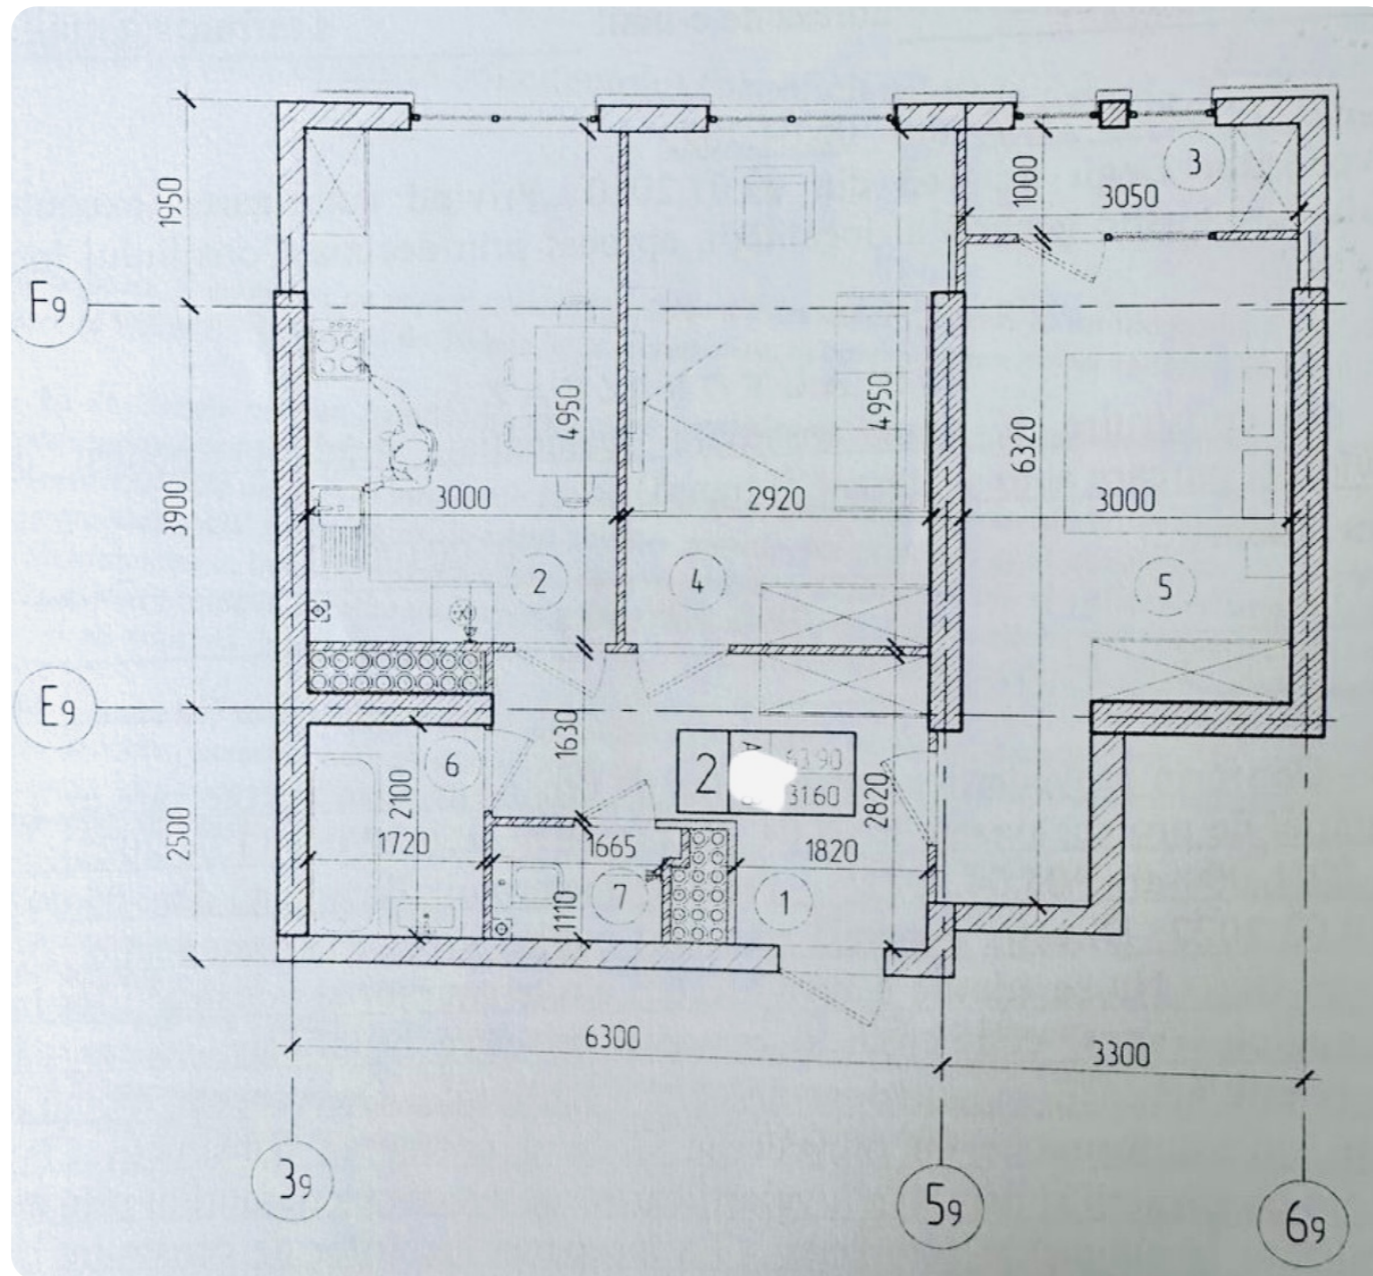

Descriere

TOATE OFERTELE DISPONIBILE LE GĂSIȚI
AICI www.topestate.md Vă propunem
apartament cu suprafața de 64 m.p. situat
pe str. Dimineții

Compania de construcții SkyHouse

Darea în exploatare anul

2026

Divizarea

imobilului: - 2 dormitoare - Bucătărie - 2
blocuri sanitare - Balcon - Antreu Dotări și
avantaje: - Variantă albă - Geamuri termopan
- Încălzire autonomă - Ușă blindată -
Ascensor - Teren de joacă - Parcare
deschisă - Curte de tip închisă În imediată
apropiere: - Magazin - Farmacie - Grădiniță -
Școală Acces facil la transportul public în
orice direcție a...

Cernenchi Ruslan

Agent imobiliar

+37368629222