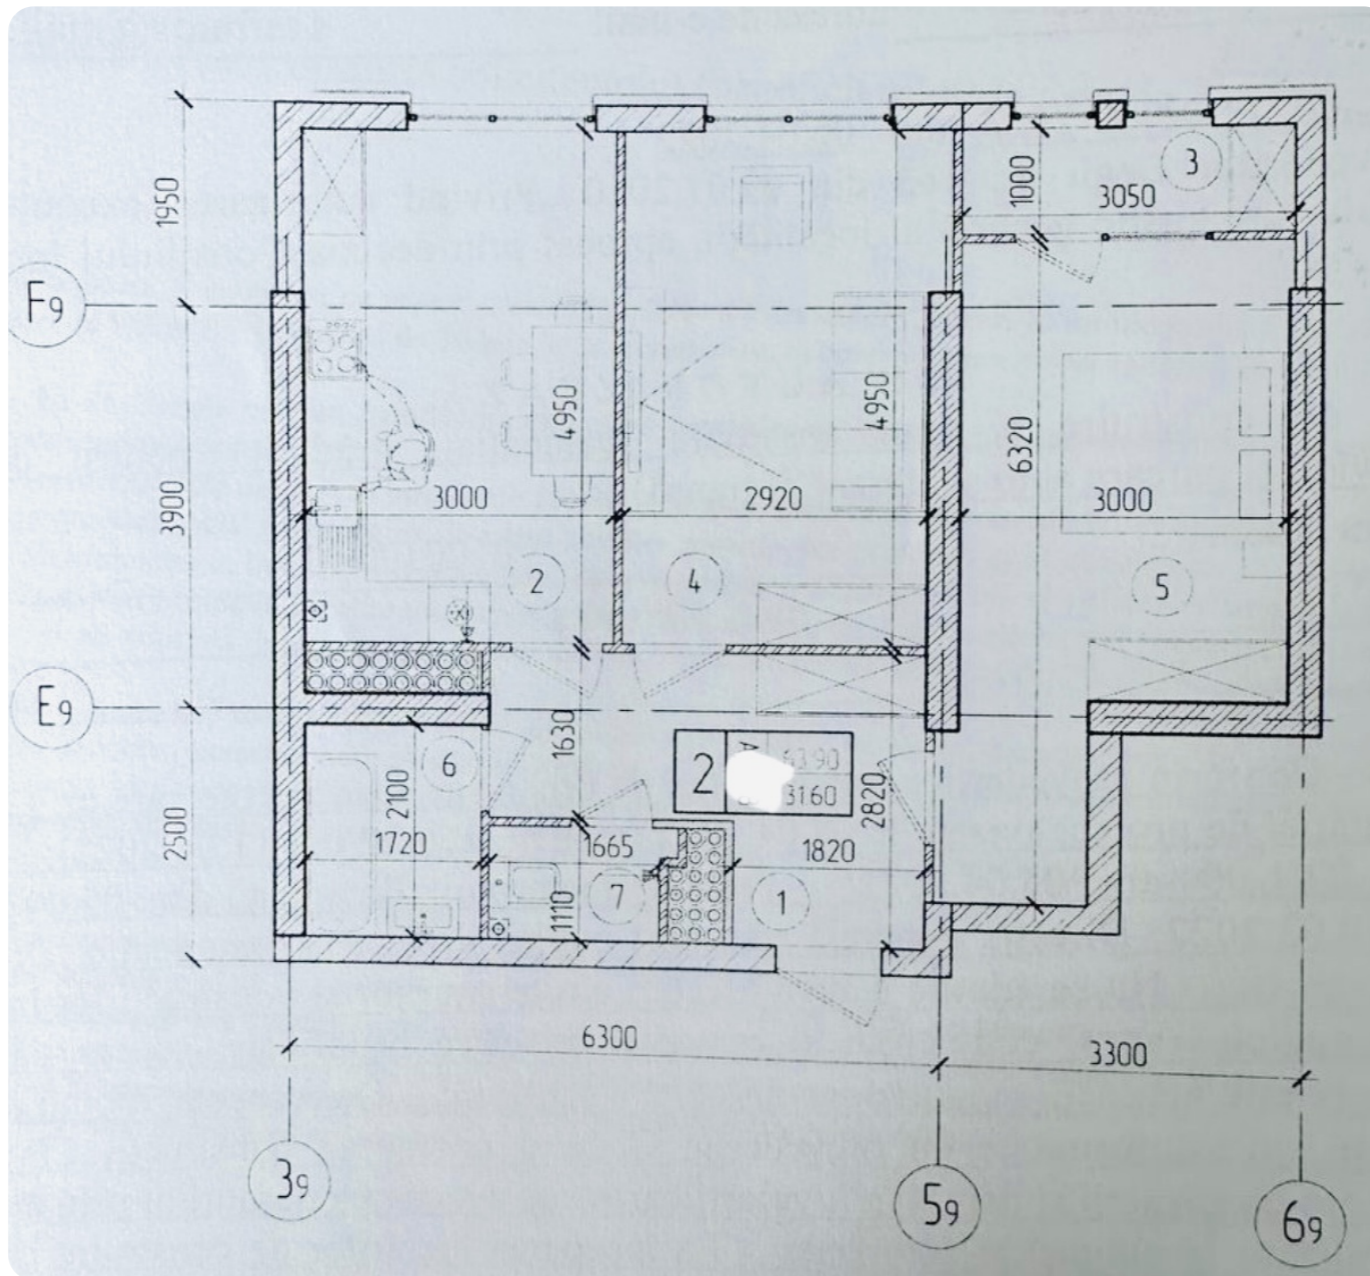

Descriere

TOATE OFERTELE DISPONIBILE LE GĂSIȚI
AICI www.topestate.md Vă propunem
apartament cu suprafața de 64 m.p. situat
pe str. Dimineții

Compania de construcții SkyHouse

Darea în exploatare anul

2026

Divizarea

imobilului: - 2 dormitoare - Bucătărie - 2
blocuri sanitare - Balcon - Antreu Dotări și
avantaje: - Variantă albă - Geamuri termopan
- Încălzire autonomă - Ușă blindată -
Ascensor - Teren de joacă - Parcare
deschisă - Curte de tip închisă În imediată
apropiere: - Magazin - Farmacie - Grădiniță -
Școală Acces facil la transportul public în
orice direcție a...

Agent imobiliar

+37368629222