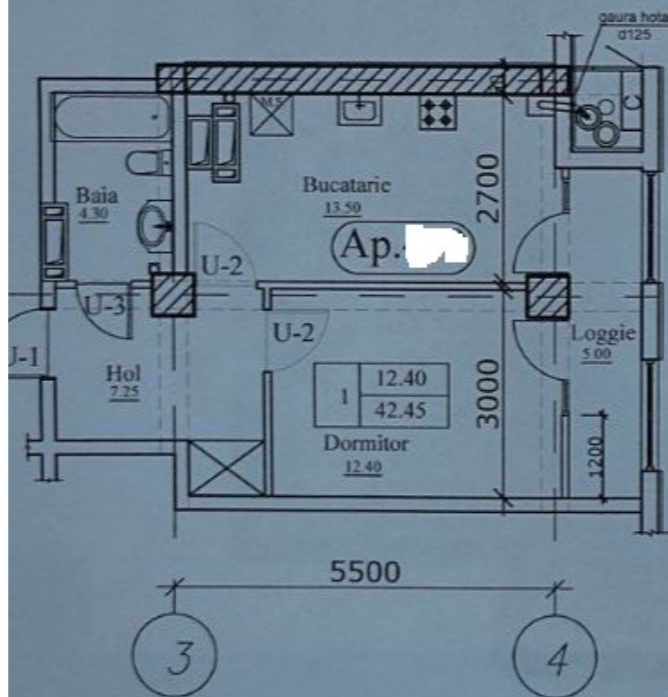

Descriere

TOATE OFERTELE DISPONIBILE LE GĂSIȚI
AICI www.topestate.md Vă prezentăm
apartament cu suprafața de 43 m.p. localizat
pe str. Grădina Botanică

Newton House Compartimentare: - Antreu -
Dormitor, - Bucătărie, - Bloc sanitar, - Balcon
Beneficii: - Variantă albă - Geamuri
panoramice - Încălzire autonomă - Izolare
termică și fonică - Ușă blindată - Ascensor -
Teren de joacă - Parcare subterană, deschisă
- Curte de tip închis În imediată apropiere: -
Magazin - Farmacie - Grădiniță - Școală
Acces facil la transportul public în orice
direcție a orașului. Comision 0% pentru
cumpărătorii! Compania TOP ESTATE vă ajută
în procesul de vânzare- cumpărare a unui
imobil, teren sau spațiu comercial,
beneficiind de consultanță...

Agent imobiliar

+37361215557

Apartment Nr. [REDACTED] Scara [REDACTED] Etaj 12