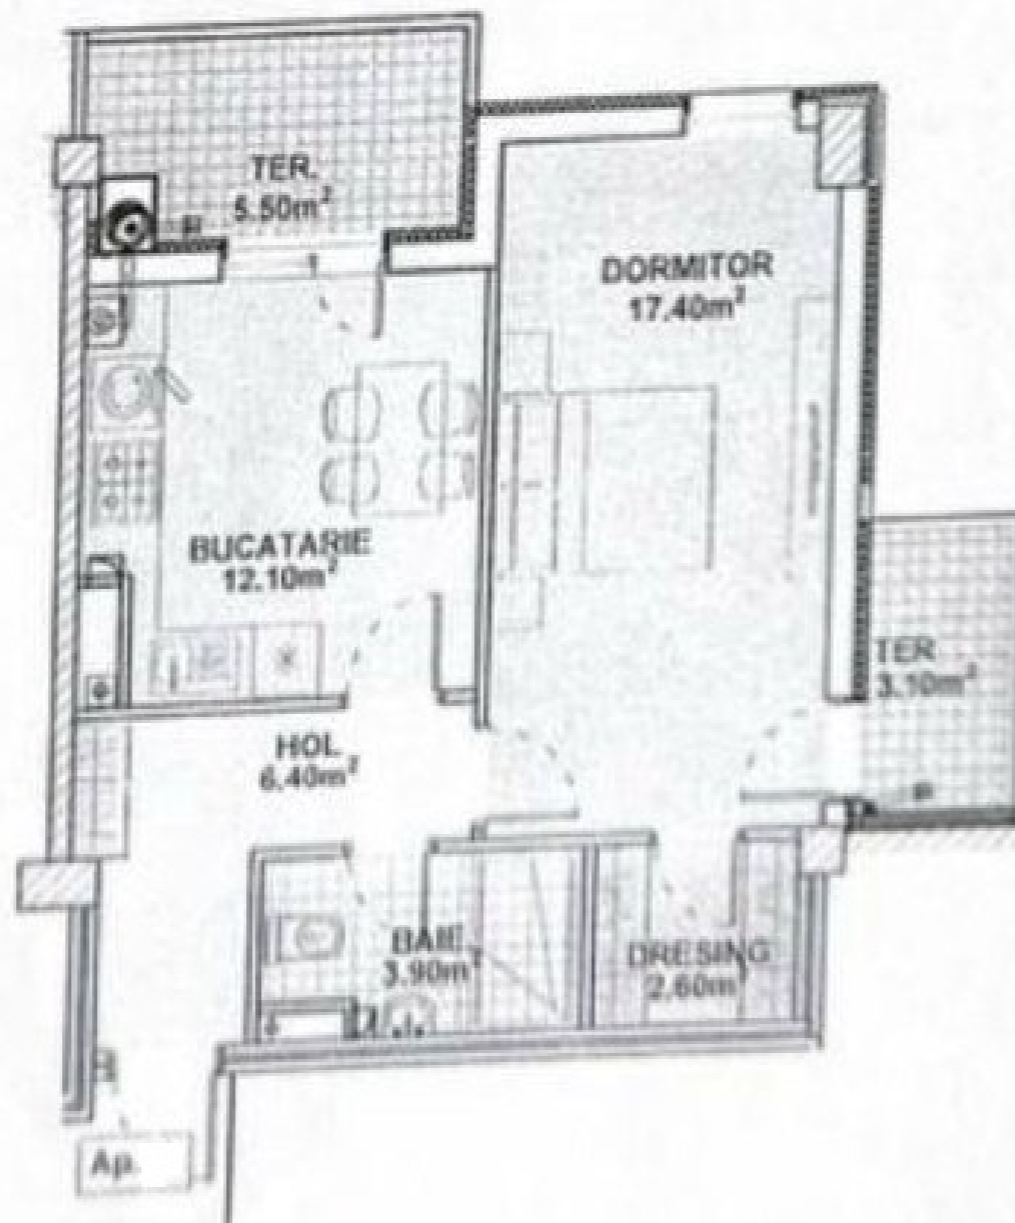

### Informații

ID	10200
Suprafață totală	45m <sup>2</sup>
Nivelul	4
Număr de nivele	6
Balcon	2 balcoane
Fond locativ	Cladire nouă
Tipul clădirii	Beton
Starea apartamentului	La alb
Seria	Individuală
Living	Apartament cu living

**Pardosea caldă în blocuri sanitare**

**Șapa pardoselii izolată fonică**

**Carcasă din beton armat**

**Amenajare teren de joacă, parcare**  
terestră și a spațiului adiacent

**Ascensor** silențios  
Nikan seria Estetico