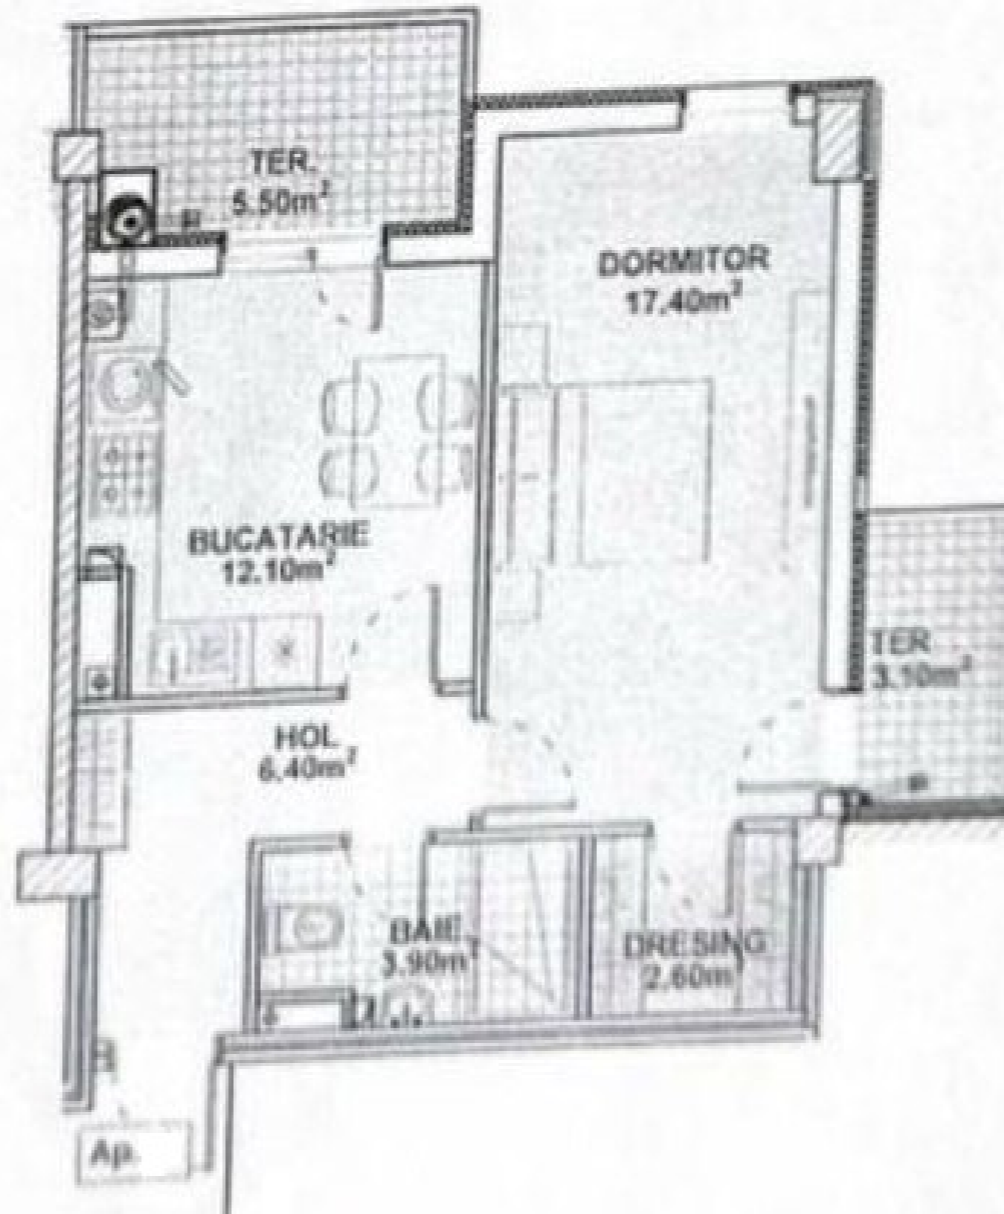

Avantajele

Încălzire autonomă

Geamuri termopan

Pardosea caldă

Ușă blindată

Teren de joacă

Supraveghere video

Supermarket

Novițchi Irina

Agent imobiliar

+37368022294