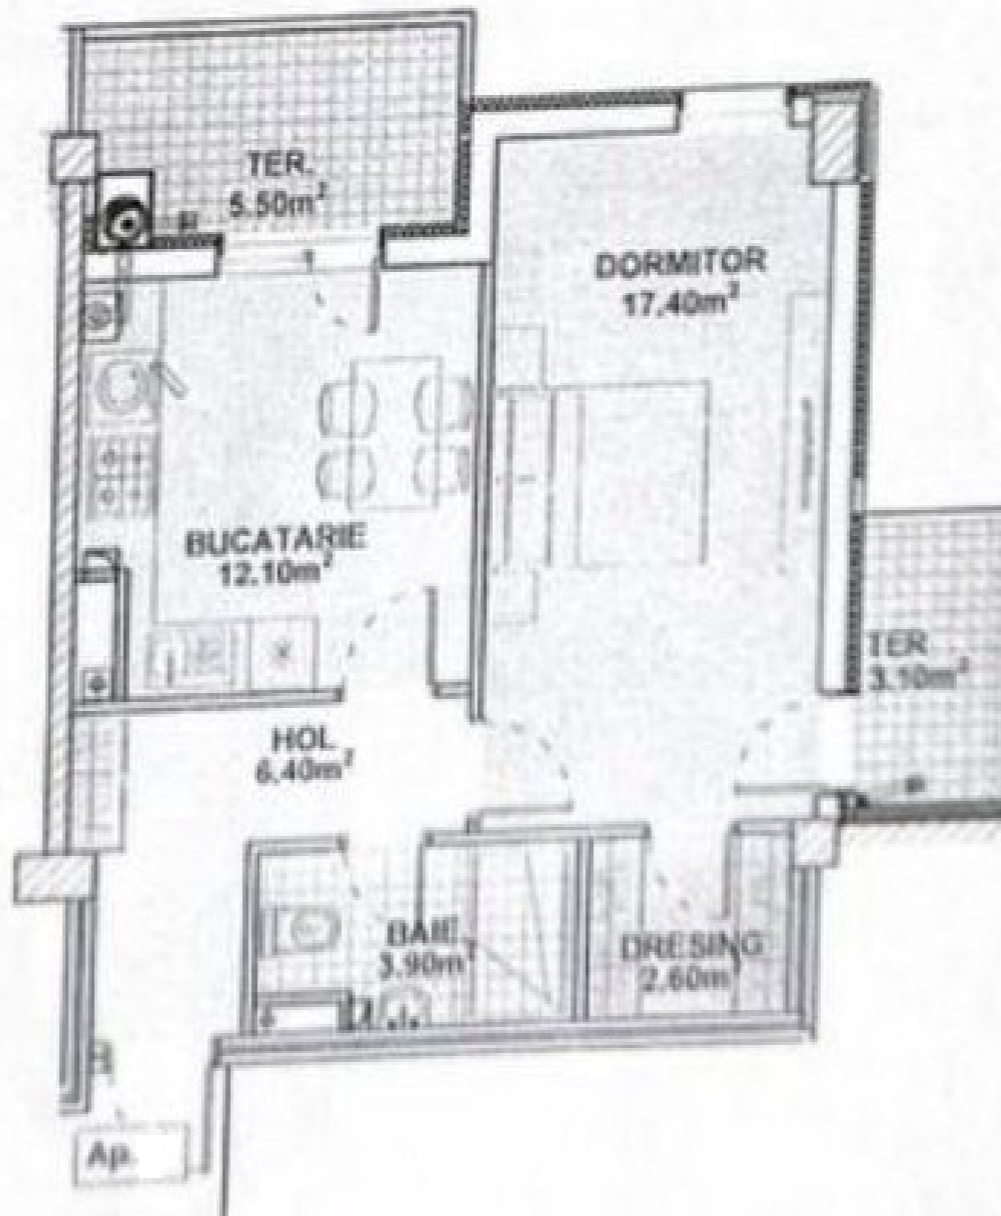

Avantajele

Încălzire autonomă

Geamuri termopan

Pardosea caldă

Ușă blindată

Teren de joacă

Supraveghere video

Supermarket

Novițchi Irina

Agent imobiliar

+37368022294