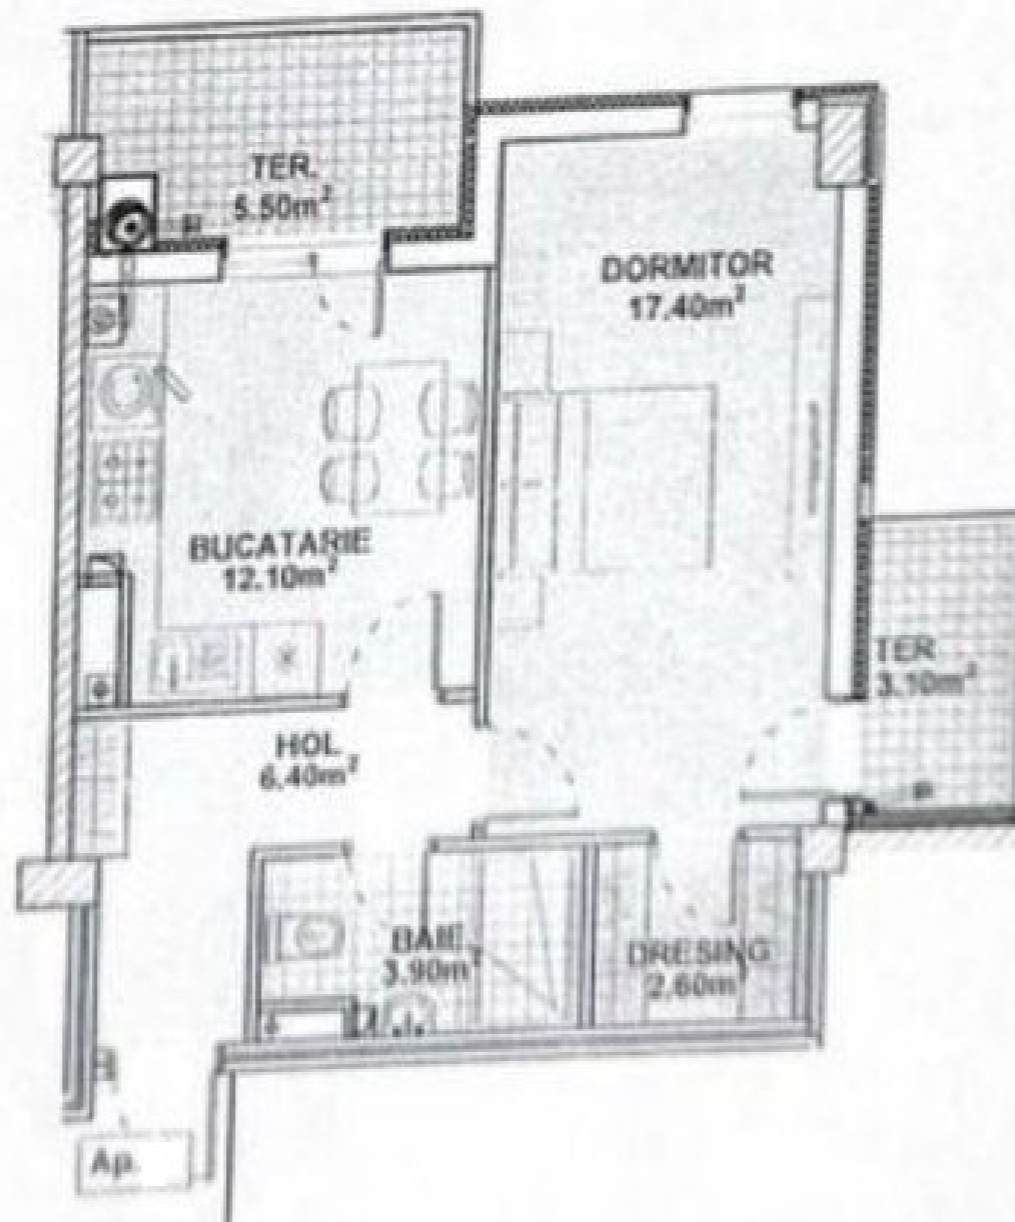

+37368022294

Informații

ID	10200
Suprafață totală	45m ²
Nivelul	4
Număr de nivele	6
Balcon	2 balcoane
Fond locativ	Cladire nouă
Tipul clădirii	Beton
Starea apartamentului	La alb
Seria	Individuală
Living	Apartament cu living

Pardosea caldă în blocuri sanitare

Șapa pardoselii izolată fonică

Carcasă din beton armat

Amenajare teren de joacă, parcare
terestră și a spațiului adiacent

Ascensor silențios
Nikan seria Estetico

Pereti interiori și exteriori –
blocuri ceramice